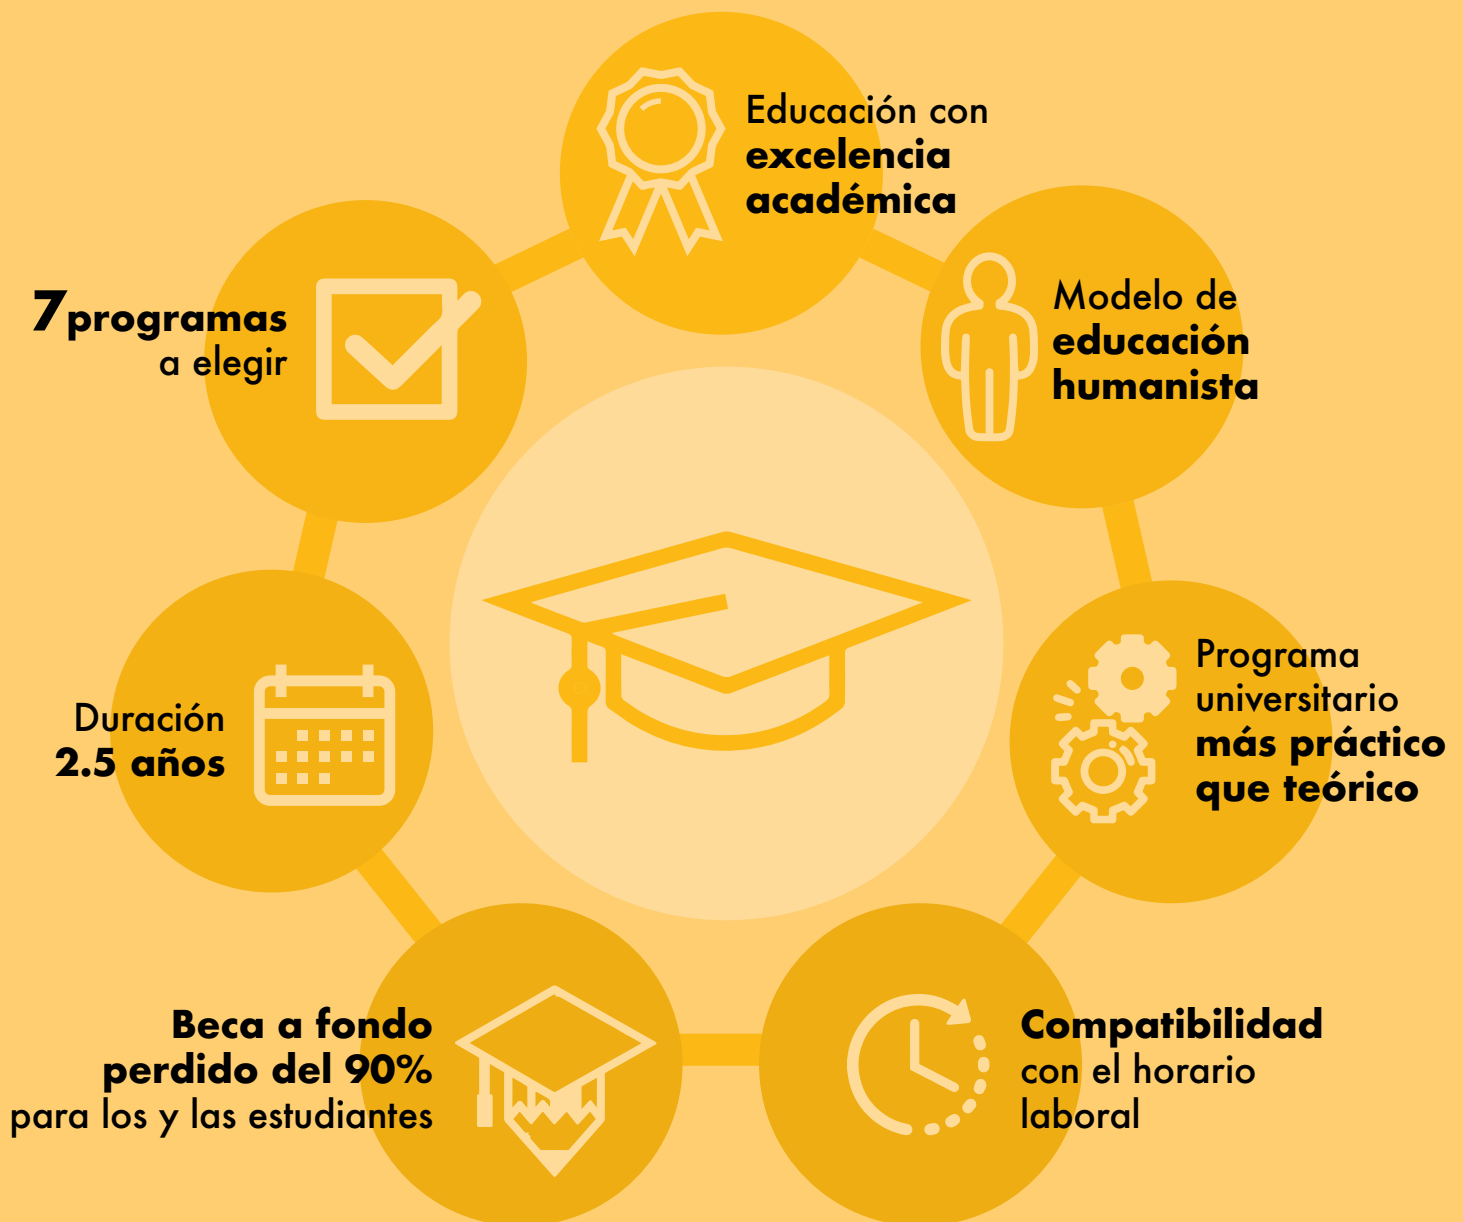

# UNA MIRADA QUE INSPIRA.

## Ventajas de estudiar una carrera TÉCNICO SUPERIOR UNIVERSITARIO IBERO

▶ **Beca aplicada del 90%** para todos sus estudiantes

▶ Programas vespertino nocturnos y sabatinos

▶ Solicita informes aquí 

**¡CONTÁCTANOS!**